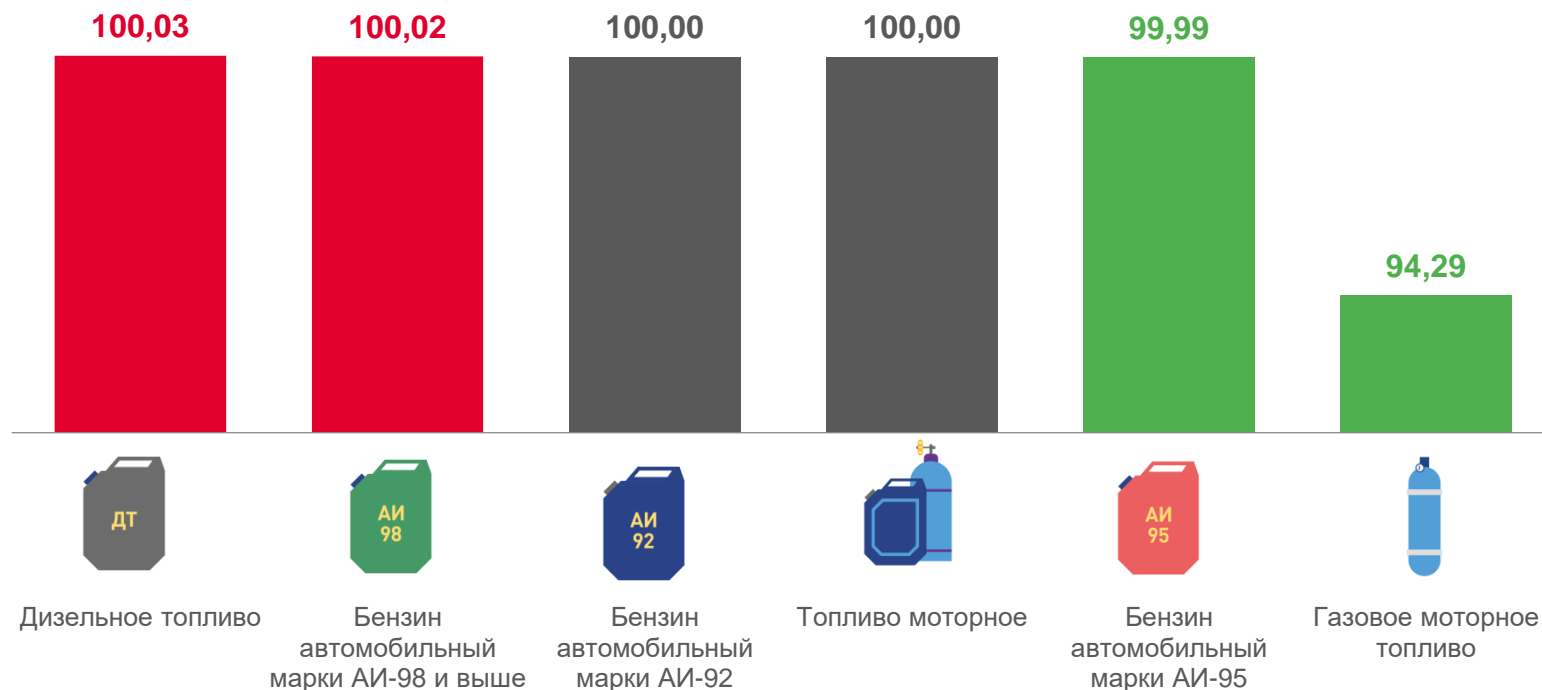

■ Июль 2022 г. к декабрю 2021 г.

ИНДЕКСЫ ЦЕН НА ОТДЕЛЬНЫЕ ГРУППЫ НЕПРОДОВОЛЬСТВЕННЫХ ТОВАРОВ

июль 2022 г. в % к предыдущему месяцу

■ Июль 2021 г. к июню 2021 г.

■ Июль 2022 г. к июню 2022 г.

ИНДЕКСЫ ЦЕН НА ТАБАЧНЫЕ ИЗДЕЛИЯ И СПИЧКИ

июль 2022 г. в % к предыдущему месяцу

СРЕДНИЕ ЦЕНЫ НА ТАБАЧНЫЕ ИЗДЕЛИЯ И СПИЧКИ ▲ **2,62** ₹

▲ **161,46** ₹

ИНДЕКСЫ ЦЕН НА ТОПЛИВО МОТОРНОЕ

июль 2022 г. в % к предыдущему месяцу

СРЕДНИЕ ЦЕНЫ НА ТОПЛИВО МОТОРНОЕ