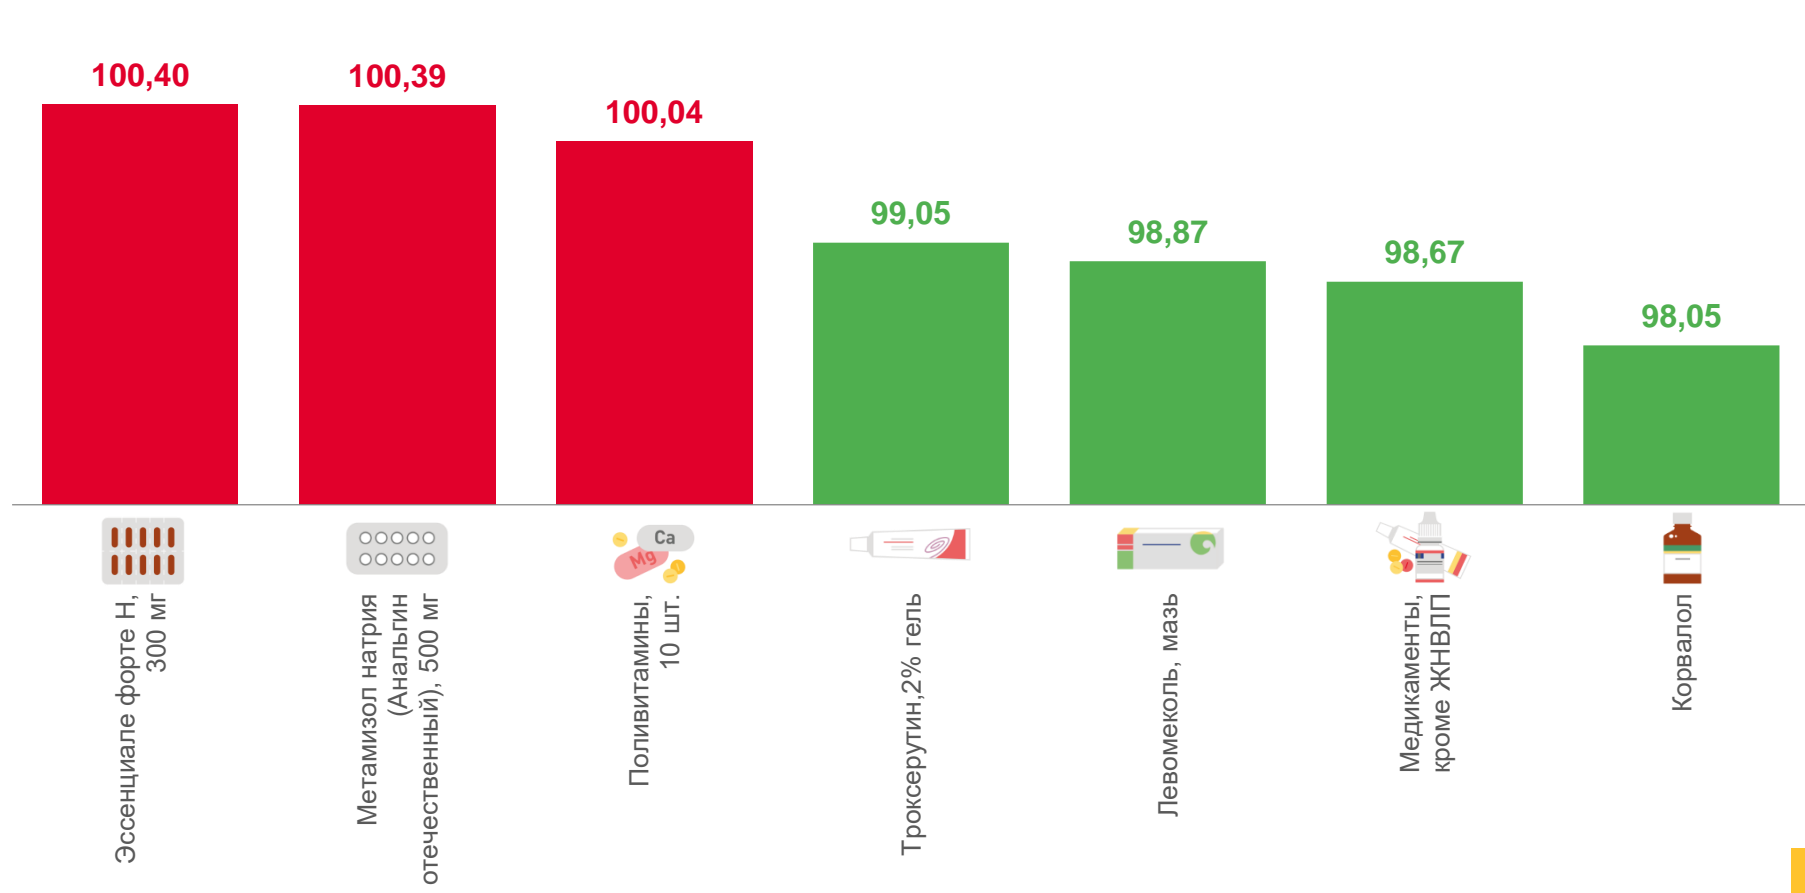

46,28 ₺

Глицин, 100 мг, 50 таблеток

24,76 ₺

Винпоцетин, 5 мг, 10 таблеток

ИНДЕКСЫ ЦЕН НА МЕДИКАМЕНТЫ,

кроме жизненно необходимых и важнейших лекарственных препаратов
июль 2022 г. в % к предыдущему месяцу

	98,67
Медикаменты, кроме ЖНВЛП	
	100,40
Эссенциале форте	
	100,04
Поливитамины	
	99,05
Троксерутин, 2%	
	98,87
Левомеколь, мазь	
	98,05
Корвалол	