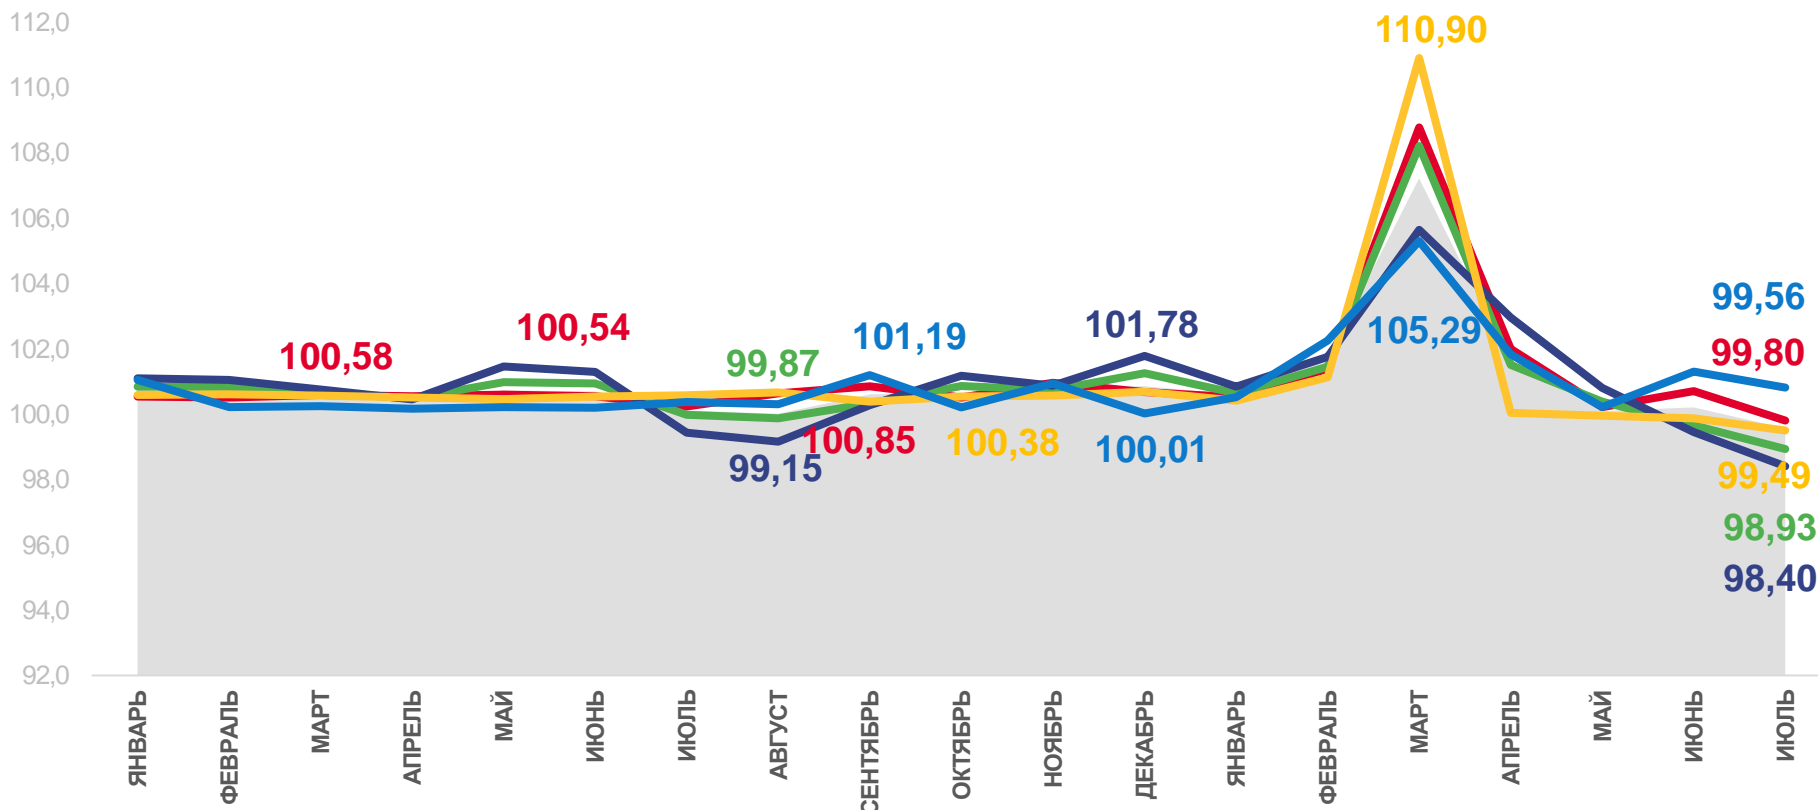

* Ежемесячные данные оперативной статистики

ИНДЕКСЫ ПОТРЕБИТЕЛЬСКИХ ЦЕН

июль 2022 г. в % к предыдущему месяцу

ИПЦ

99,56

Услуги

100,81

Базовый ИПЦ

99,80

Непродовольственные товары

99,49

Все товары

98,93

Продовольственные товары

98,40

Индекс потребительских цен

Все товары

Непродовольственные товары

Базовый индекс потребительских цен

Услуги

Продовольственные товары

ИНДЕКСЫ ПОТРЕБИТЕЛЬСКИХ ЦЕН

июль 2022 г. в % к декабрю предыдущего года

	111,30
ИПЦ	
	113,85
Базовый ИПЦ	
	112,00
Услуги	
	111,84
Непродовольственные товары	
	110,95
Все товары	
	110,07
Продовольственные товары	