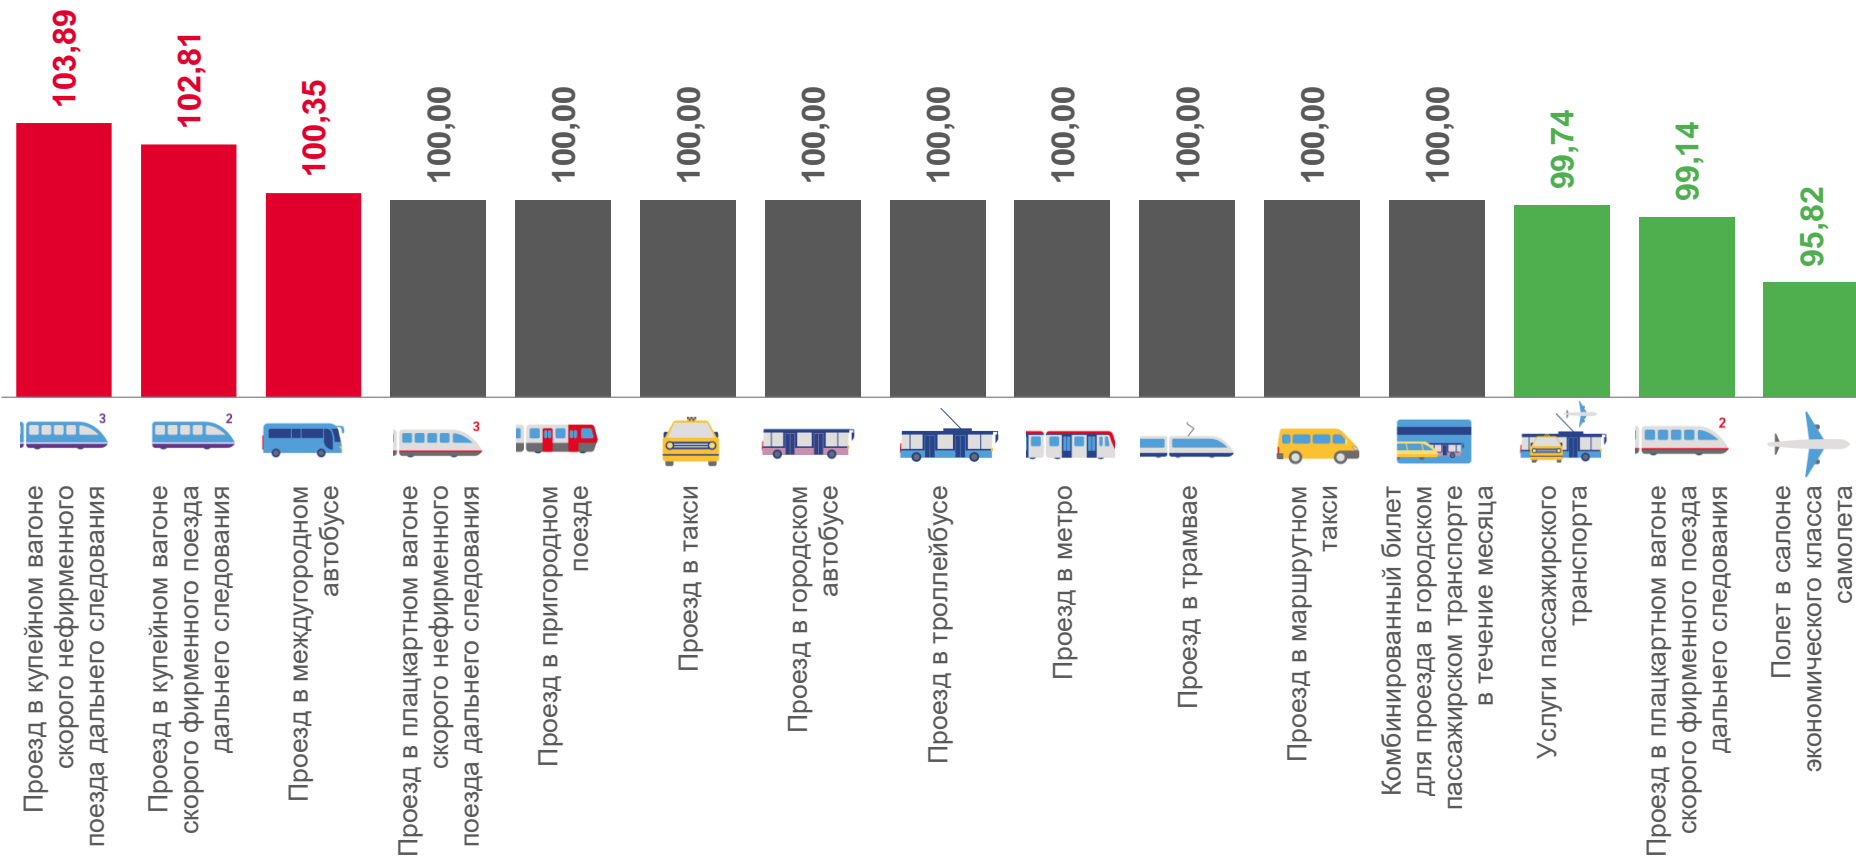

4 558,37 ₺

Лечение кариеса, пломба

ИНДЕКСЫ ЦЕН НА УСЛУГИ ТРАНСПОРТА

июль 2022 г. в % к предыдущему месяцу

	Услуги пассажирского транспорта	99,74
	Проезд в купейном вагоне скорого фирменного поезда дальнего следования	102,81
	Проезд в плацкартном вагоне скорого нефирменного поезда дальнего следования	100,00
	Проезд в такси	100,00
	Проезд в маршрутном такси	100,00
	Комбинированный билет для проезда в городском пассажирском транспорте	100,00
	Полет в салоне экономического класса самолета	95,82

СРЕДНИЕ ЦЕНЫ НА УСЛУГИ ТРАНСПОРТА

июль 2022 г., рублей

364,45 ₺

Проезд в плацкартном вагоне скорого фирменного поезда дальнего следования

9 046,00 ₺

Полет в салоне экономического класса самолета

1 240,00 ₺

Комбинированный билет для проезда в городском пассажирском транспорте в течение месяца