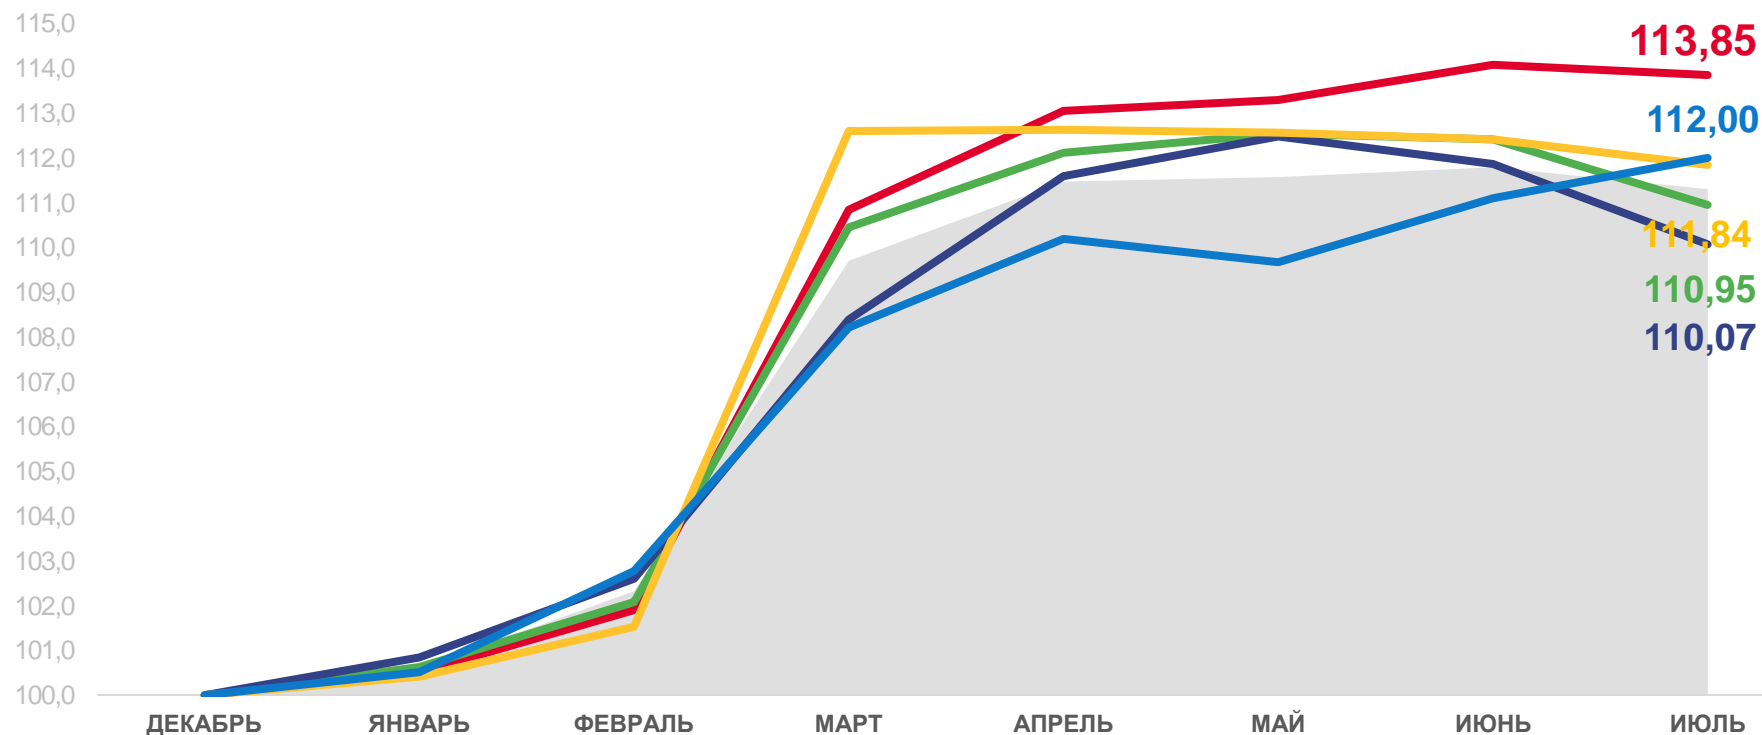

Все товары

Непродовольственные товары

Базовый индекс потребительских цен

Услуги

Продовольственные товары

ИНДЕКСЫ ПОТРЕБИТЕЛЬСКИХ ЦЕН

июль 2022 г. в % к декабрю предыдущего года

	111,30
ИПЦ	
	113,85
Базовый ИПЦ	
	112,00
Услуги	
	111,84
Непродовольственные товары	
	110,95
Все товары	
	110,07
Продовольственные товары	