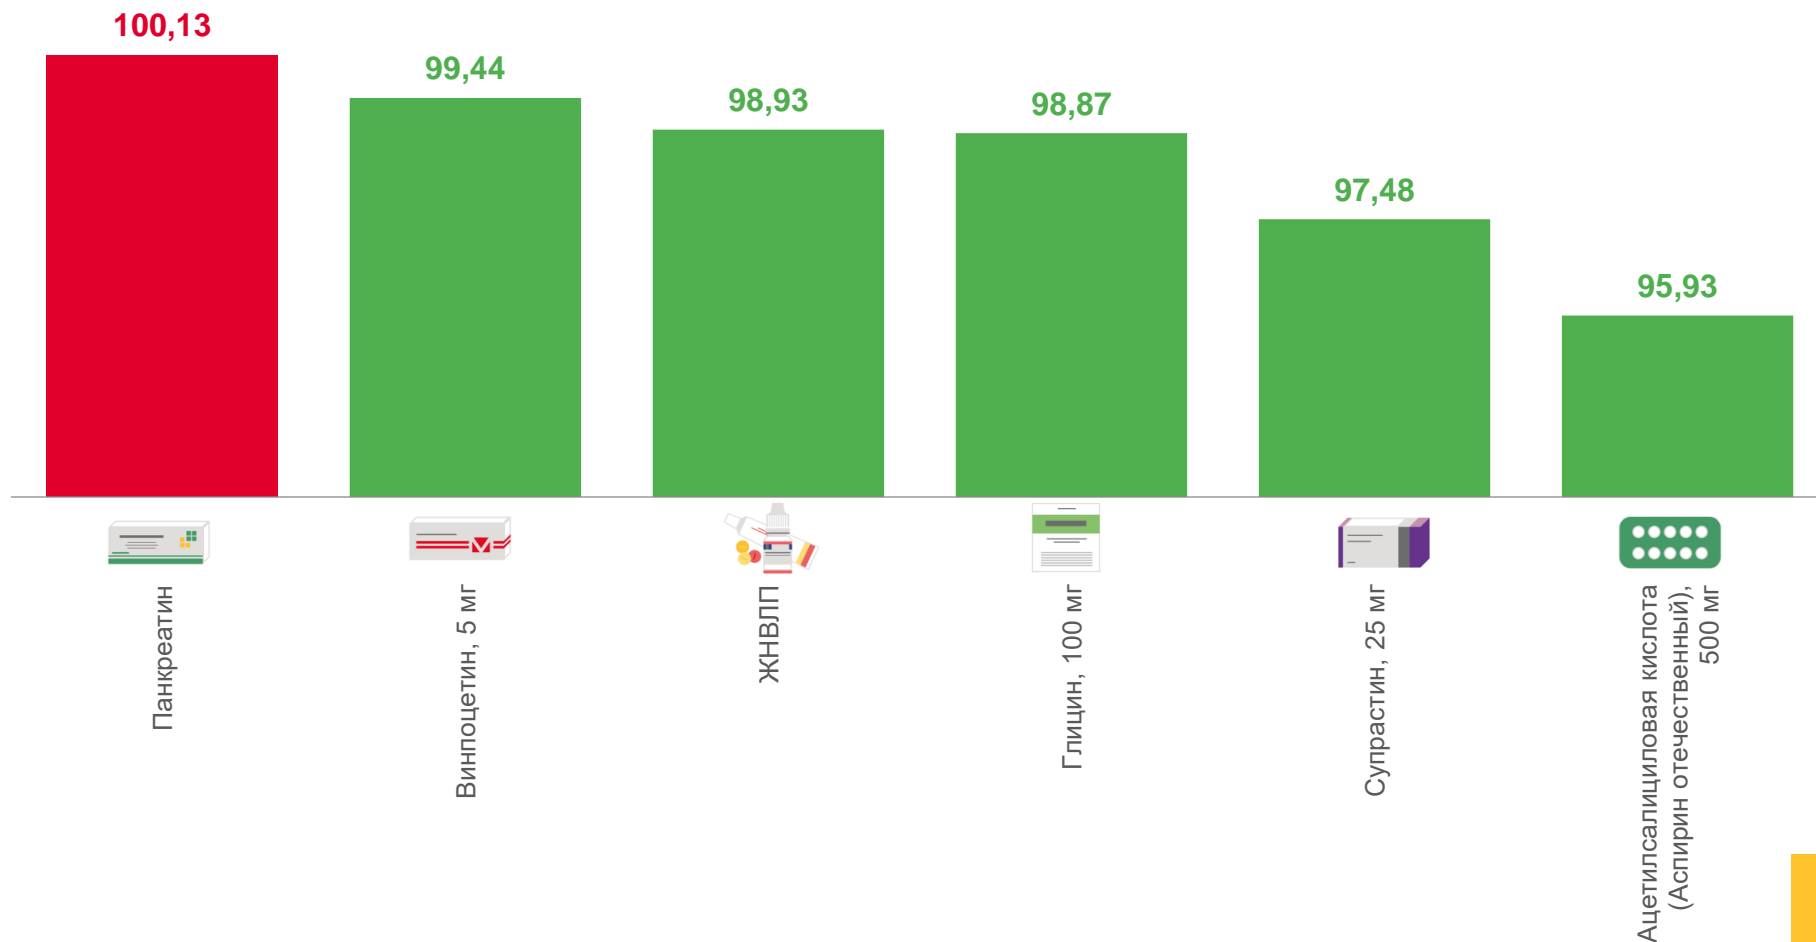

▲ 68,32 ₺

▲ 56,26 ₺

▲ 298,44 ₺

▼ 213,08 ₺

ИНДЕКСЫ ЦЕН НА ЖИЗНЕННО НЕОБХОДИМЫЕ И ВАЖНЕЙШИЕ ЛЕКАРСТВЕННЫЕ ПРЕПАРАТЫ

июль 2022 г. в % к предыдущему месяцу

	98,93
ЖНВЛП	
	100,13
Панкреатин	
	99,44
Винпоцетин	
	98,87
Глицин	
	97,48
Супрастин	
	95,93
Ацетилсалициловая кислота (Аспирин отечественный)	