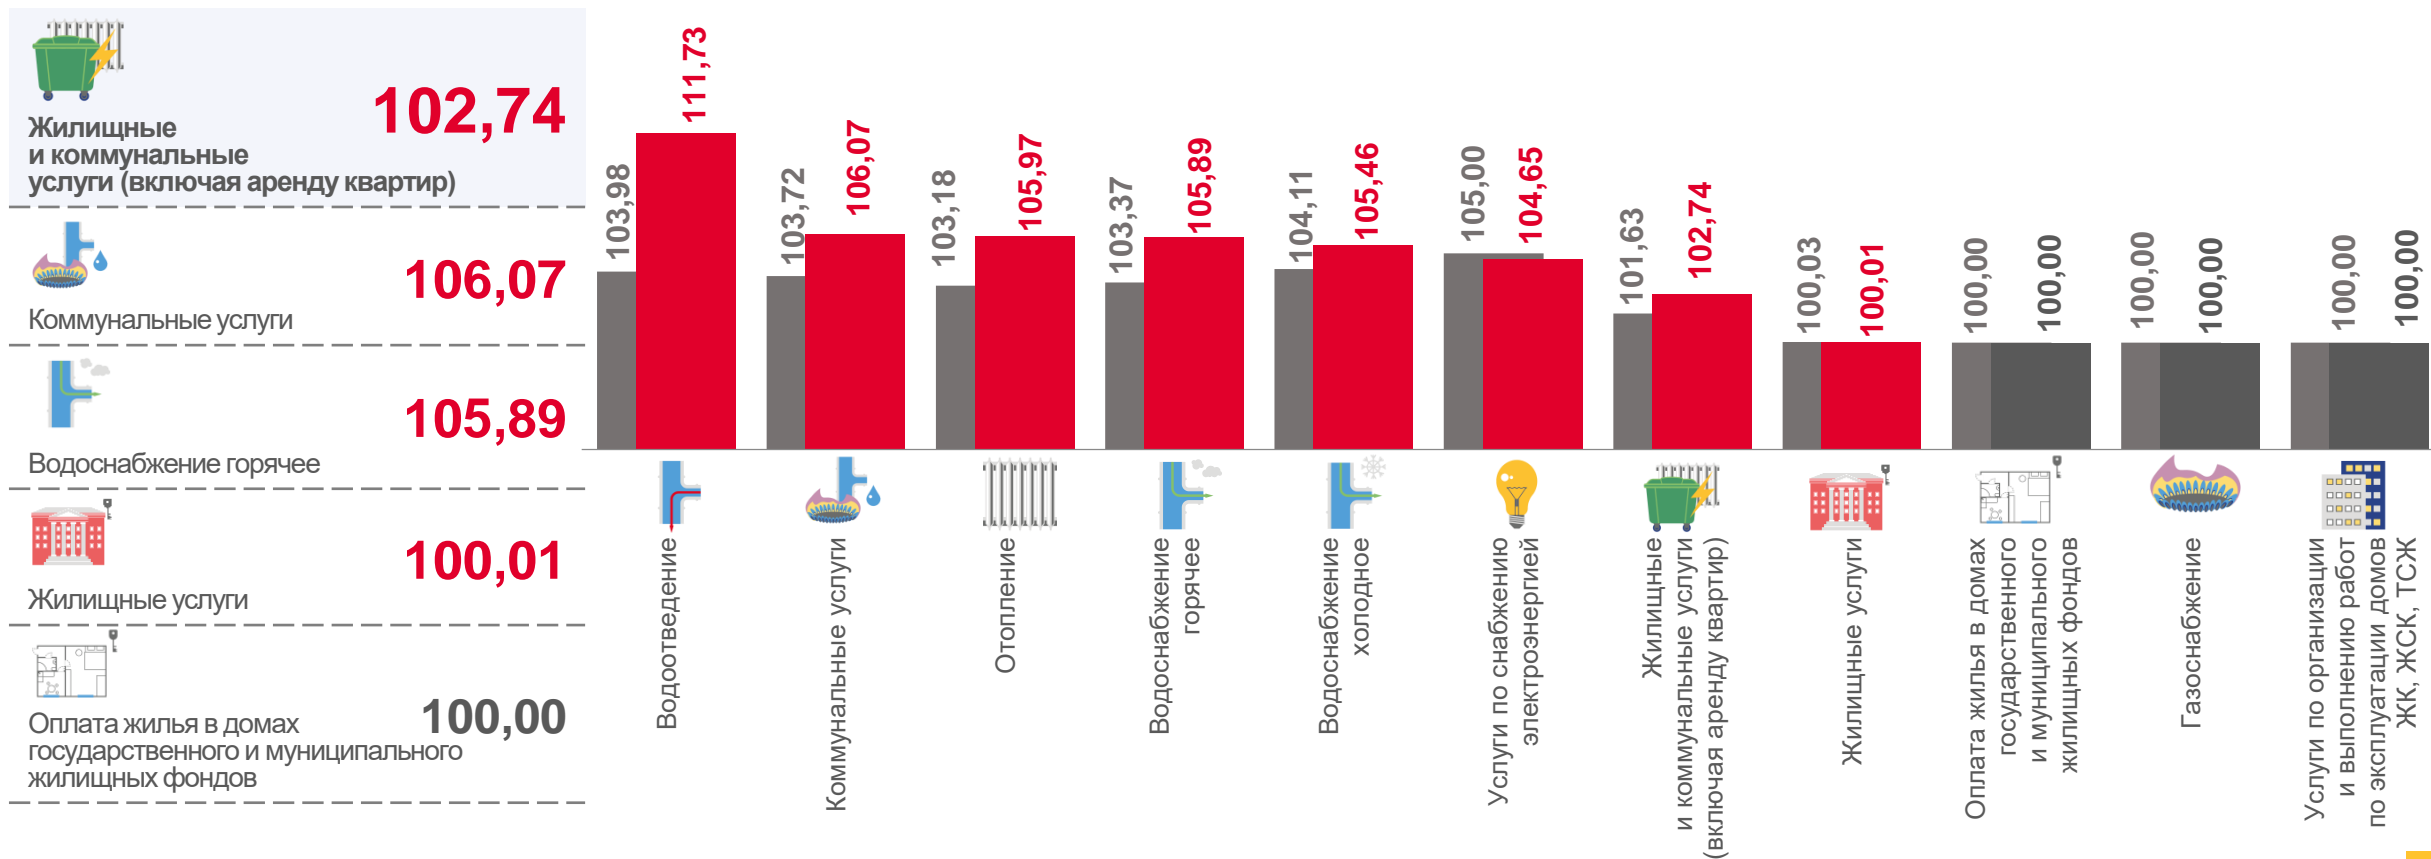

48,24 ₺

Проезд в метро

44,30 ₺

Проезд в маршрутном такси

75,04 ₺

Проезд в пригородном поезде

ИНДЕКСЫ ЦЕН И ТАРИФОВ НА ЖИЛИЩНО-КОММУНАЛЬНЫЕ УСЛУГИ

июль 2022 г. в % к предыдущему месяцу

■ Июль 2021 г. к июню 2021 г.

■ Июль 2022 г. к июню 2022 г.

ИНДЕКСЫ ЦЕН И ТАРИФОВ НА УСЛУГИ

июль 2022 г. в % к декабрю предыдущего года

■ Июль 2021 г. к декабрю 2020 г.

■ Июль 2022 г. к декабрю 2021 г.