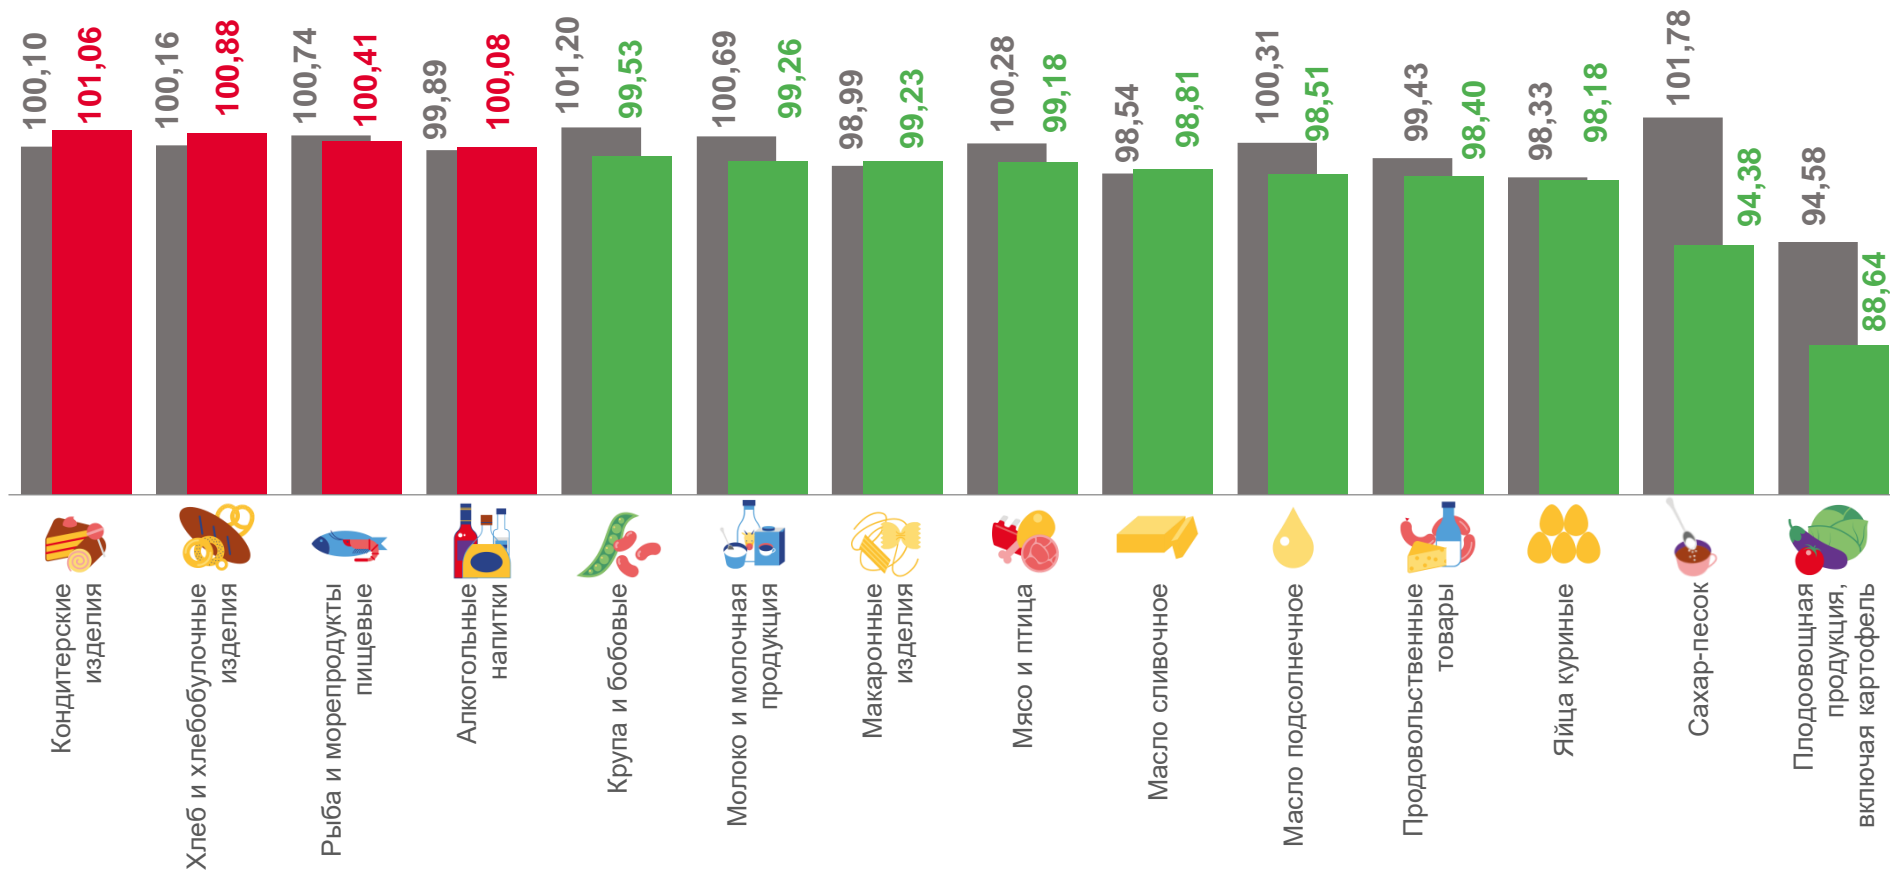

Все товары

Непродовольственные товары

Базовый индекс потребительских цен

Услуги

Продовольственные товары

ИНДЕКСЫ ПОТРЕБИТЕЛЬСКИХ ЦЕН

июль 2022 г. в % к декабрю предыдущего года

	111,30
ИПЦ	
	113,85
Базовый ИПЦ	
	112,00
Услуги	
	111,84
Непродовольственные товары	
	110,95
Все товары	
	110,07
Продовольственные товары	

ИНДЕКСЫ ЦЕН НА ОТДЕЛЬНЫЕ ГРУППЫ И ВИДЫ ПРОДОВОЛЬСТВЕННЫХ ТОВАРОВ

июль 2022 г. в % к предыдущему месяцу

■ Июль 2021 г. к июню 2021 г.

■ Июль 2022 г. к июню 2022 г.

ИНДЕКСЫ ЦЕН НА ХЛЕБ И ХЛЕБОБУЛОЧНЫЕ ИЗДЕЛИЯ