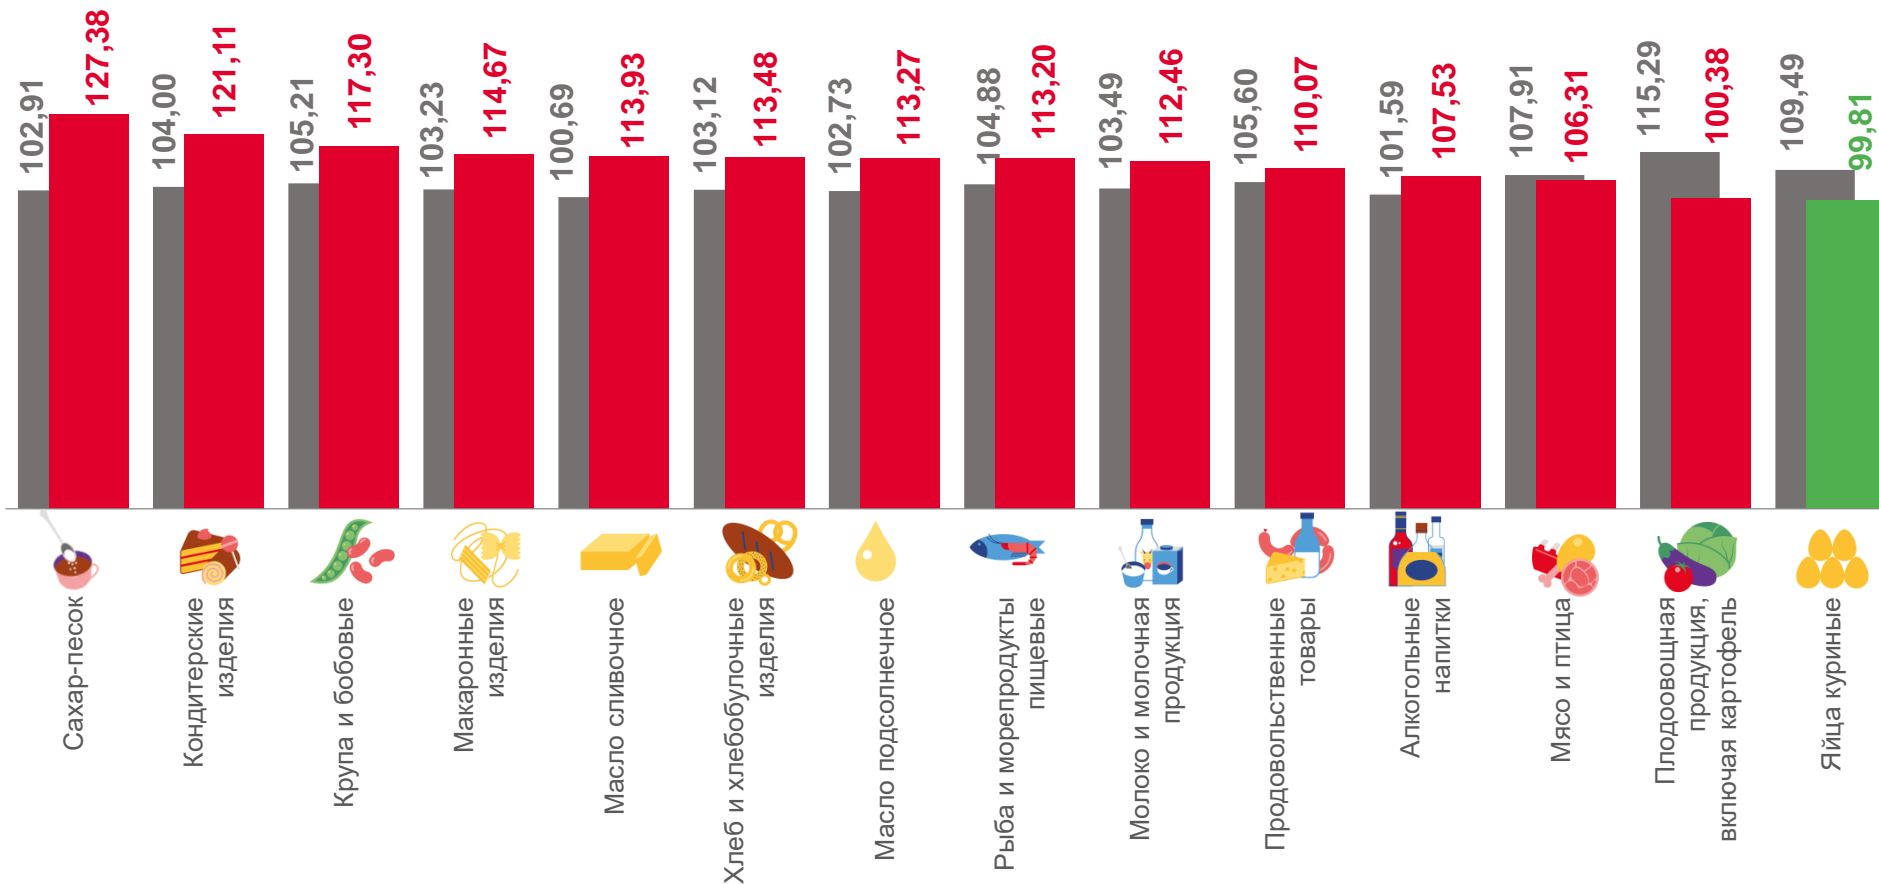

112,46

Продовольственные товары

110,07

Алкогольные напитки

107,53

Яйца куриные

99,81

■ Июль 2021 г. к декабрю 2020 г.

■ Июль 2022 г. к декабрю 2021 г.

ИНДЕКСЫ ЦЕН НА ОТДЕЛЬНЫЕ ГРУППЫ НЕПРОДОВОЛЬСТВЕННЫХ ТОВАРОВ

июль 2022 г. в % к предыдущему месяцу

■ Июль 2021 г. к июню 2021 г.

■ Июль 2022 г. к июню 2022 г.

ИНДЕКСЫ ЦЕН НА ТАБАЧНЫЕ ИЗДЕЛИЯ И СПИЧКИ