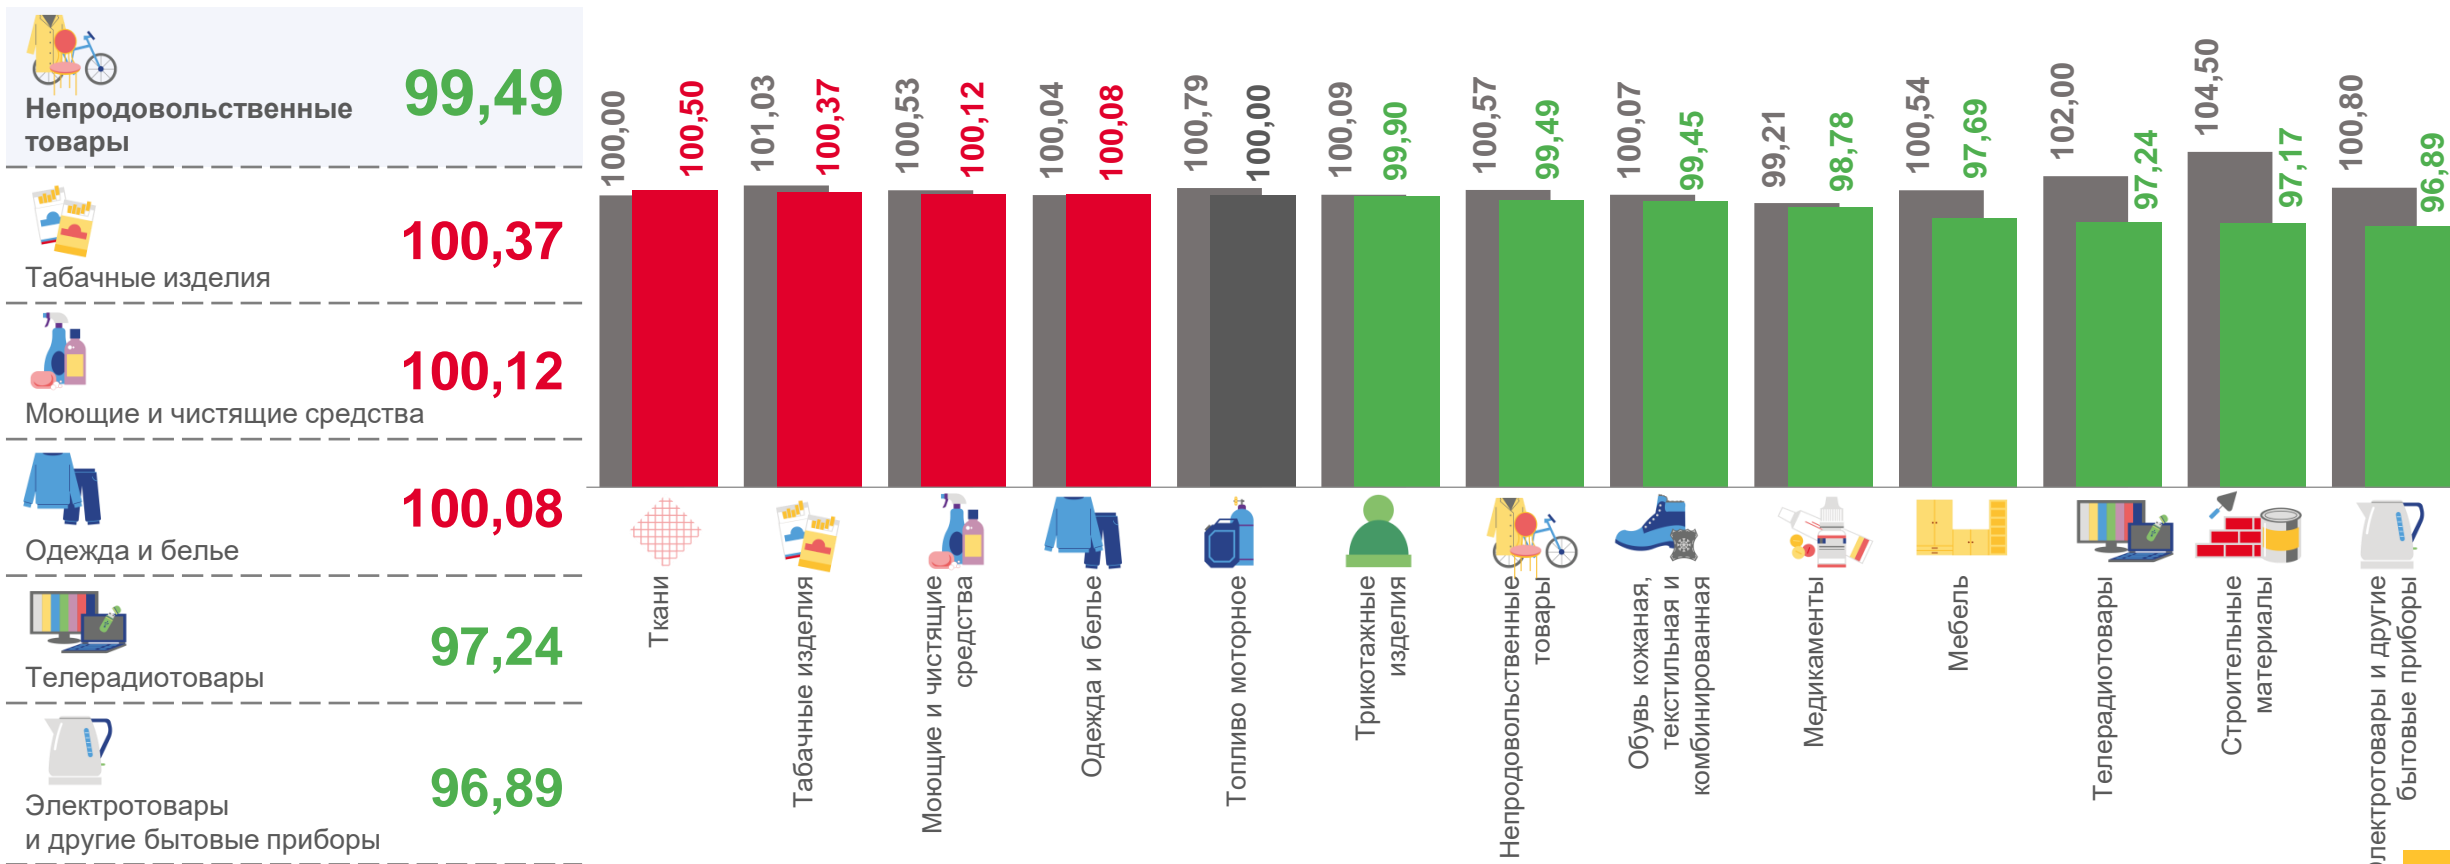

ИНДЕКСЫ ЦЕН НА ОТДЕЛЬНЫЕ ГРУППЫ НЕПРОДОВОЛЬСТВЕННЫХ ТОВАРОВ

июль 2022 г. в % к предыдущему месяцу

■ Июль 2021 г. к июню 2021 г.

■ Июль 2022 г. к июню 2022 г.