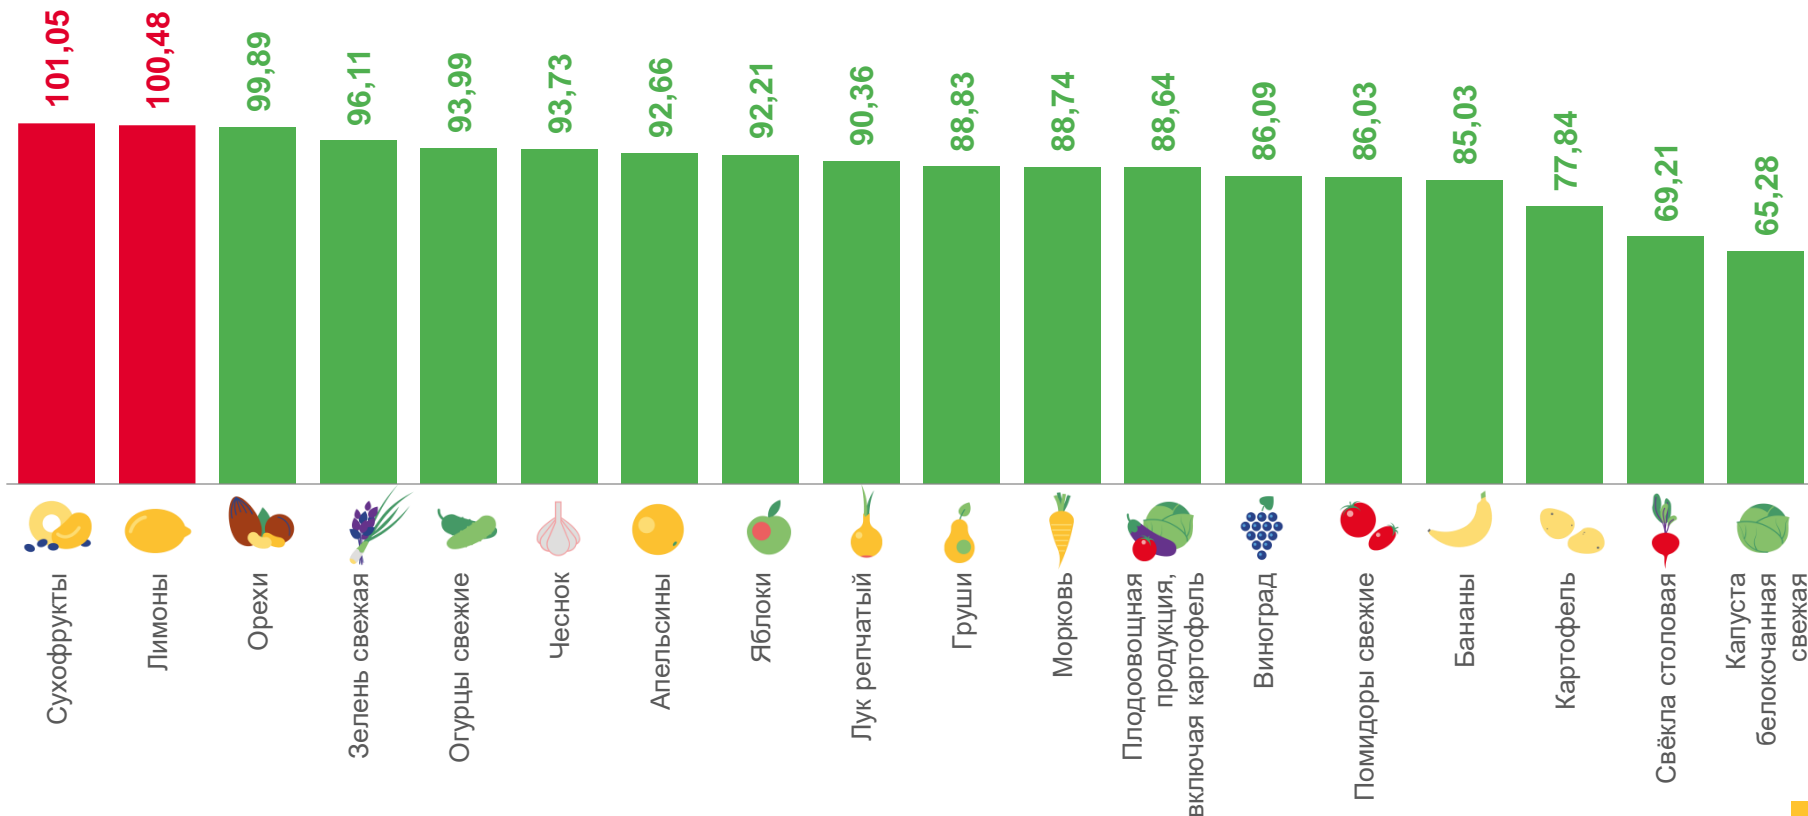

88,64

Сухофрукты

101,05

Лимоны

100,48

Орехи

99,89

Морковь

88,74

Виноград

86,09

Помидоры свежие

86,03

СРЕДНИЕ ЦЕНЫ НА ПЛОДООВОЩНУЮ ПРОДУКЦИЮ

июль 2022 г., рублей за килограмм

Яблоки, кг