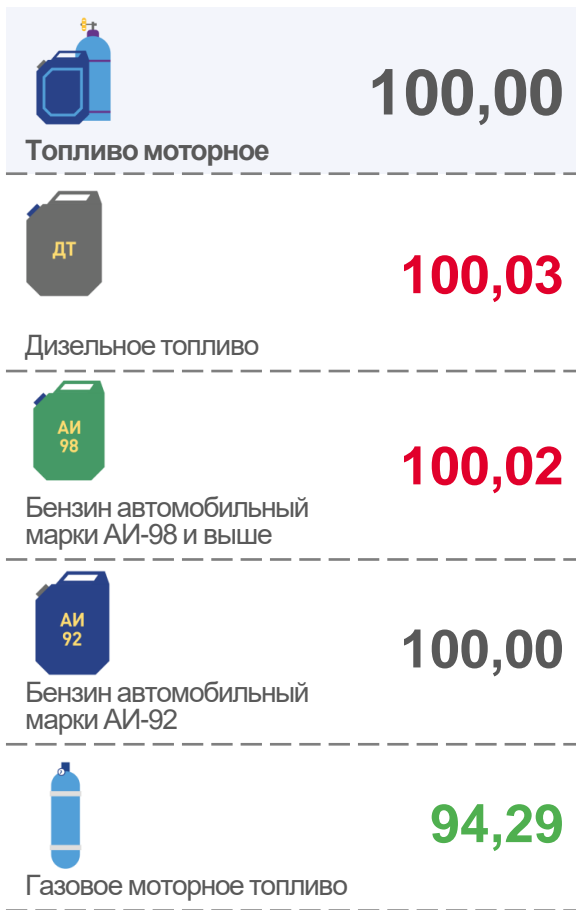

■ Июль 2022 г. к декабрю 2021 г.

ИНДЕКСЫ ЦЕН НА ОТДЕЛЬНЫЕ ГРУППЫ НЕПРОДОВОЛЬСТВЕННЫХ ТОВАРОВ

июль 2022 г. в % к предыдущему месяцу

■ Июль 2021 г. к июню 2021 г.

■ Июль 2022 г. к июню 2022 г.

ИНДЕКСЫ ЦЕН НА ТАБАЧНЫЕ ИЗДЕЛИЯ И СПИЧКИ

июль 2022 г. в % к предыдущему месяцу

СРЕДНИЕ ЦЕНЫ НА ТАБАЧНЫЕ ИЗДЕЛИЯ И СПИЧКИ ▲ **2,62** ₹

▲ **161,46** ₹

ИНДЕКСЫ ЦЕН НА ТОПЛИВО МОТОРНОЕ

июль 2022 г. в % к предыдущему месяцу

СРЕДНИЕ ЦЕНЫ НА ТОПЛИВО МОТОРНОЕ

▲ **54,02**₽

▲ **61,02**₽

47,74₽

▼ **53,03**₽

▼ **19,70**₽

ИНДЕКСЫ ЦЕН НА МОЮЩИЕ И ЧИСТЯЩИЕ СРЕДСТВА

июль 2022 г. в % к предыдущему месяцу

СРЕДНИЕ ЦЕНЫ
НА МОЮЩИЕ
И ЧИСТЯЩИЕ
СРЕДСТВА